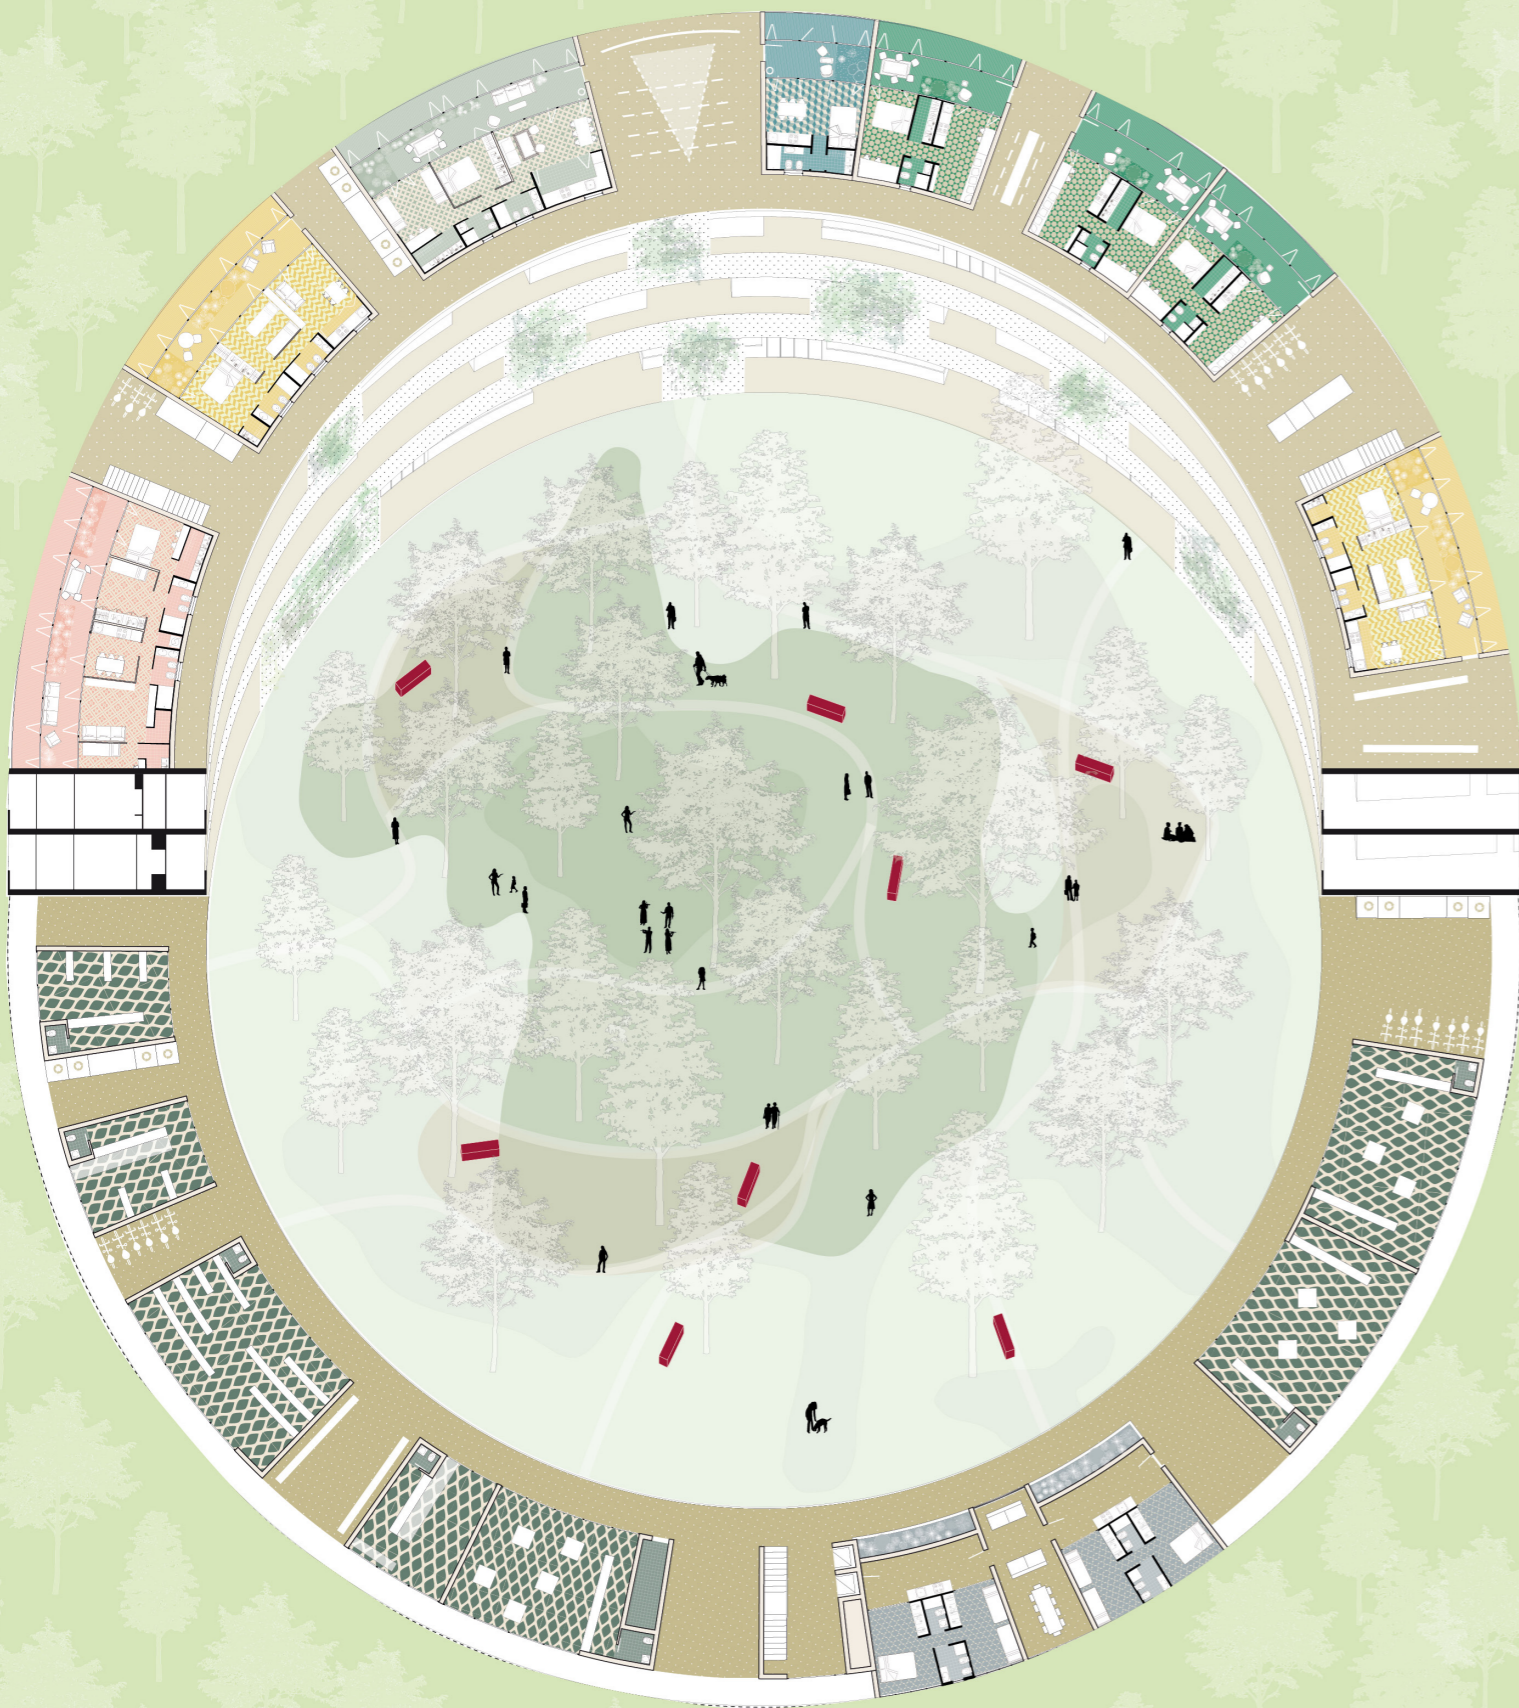

SPACCATO ASSONOMETRICO

L'impianto circolare dinamico e continuo di Epiciclo si disloca su 5 piani su una circonferenza di diametro 80 mt diversificandone gli spazi e alternandone le funzioni. Il settore circolare base di dimensione minima interna di 1.90 mt scadezza il susseguirsi ed il giustapporsi di residenze con-

venzionali, residenze sociali e residenze speciali (studentato), botteghe, servizi alla residenza, aree per l'intrattenimento e la produzione creativa. Il tutto è raccordato da camminamenti circolari localizzati sul perimetro interno dell'edificio ed intersecato verticalmente da

tre vani scala dotati di ascensori. Epiciclo racchiude al suo interno un grande parco pubblico liberamente accessibile dalla cittadinanza, studiato in modo da mantenere privati gli accessi alle residenze, permettendo comunque la libera fruizione degli spazi, degli eventi e dei servizi.

distribuzione perimetrale interna

SCALA 1:200